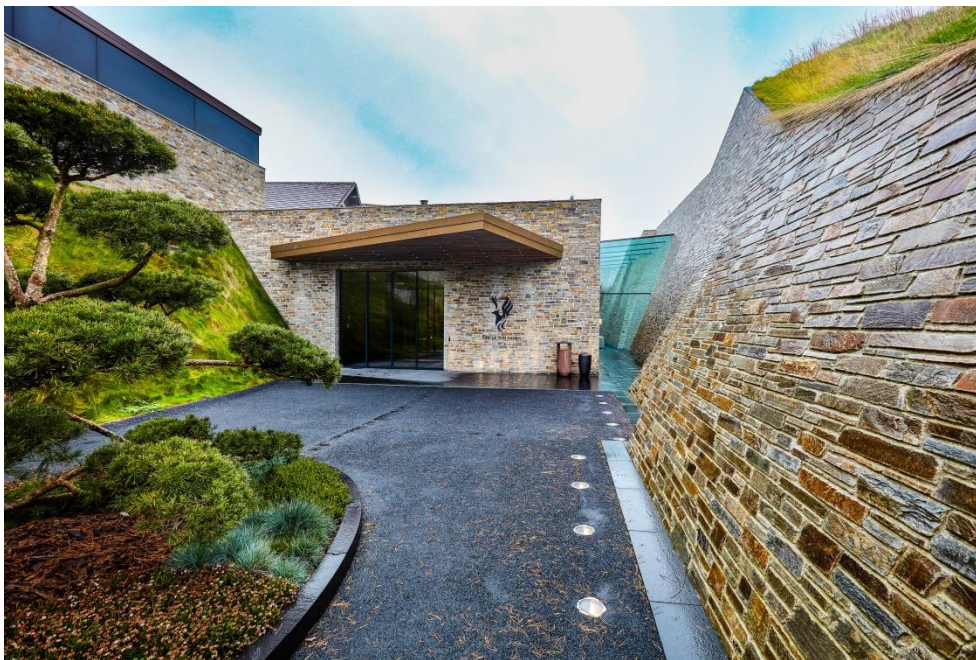

## „Great Northern“ dizainas – pasaulinės klasės

Durų uždarytuvai turi būti veiksmingi, tačiau ne pastebimi. Viešbučių sektoriaus reikalavimai tiekėjams dėl funkcionalumo ir dizaino tampa vis griežtesni, o Kertemindėje (Danija) pastatytas naujasis viešbutis „Great Northern“ – vienas iš ambicingiausių golfo ir vandens procedūrų kurortų Europoje – jokia išimtis. GEZE šiam įspūdingam pastatui pateikė 110 integruotų durų uždarytuvų, automatinių stumdomųjų durų ir integruotą visiškai įstiklinto fasado automatizavimo sistemą.

„Great Northern“ Kertemindėje siūlo tarptautinės klasės golfo įspūdžius ir pojūčių malonumus. Pirmieji „Great Northern“ brėžiniai buvo parengti dar 2011 m., o 2019 metais atidarius išskirtinį spa kurortą visas projektas, į kurį įeina ir 18 duobučių golfo aikštynas, viešbutis bei spa, buvo užbaigtas.